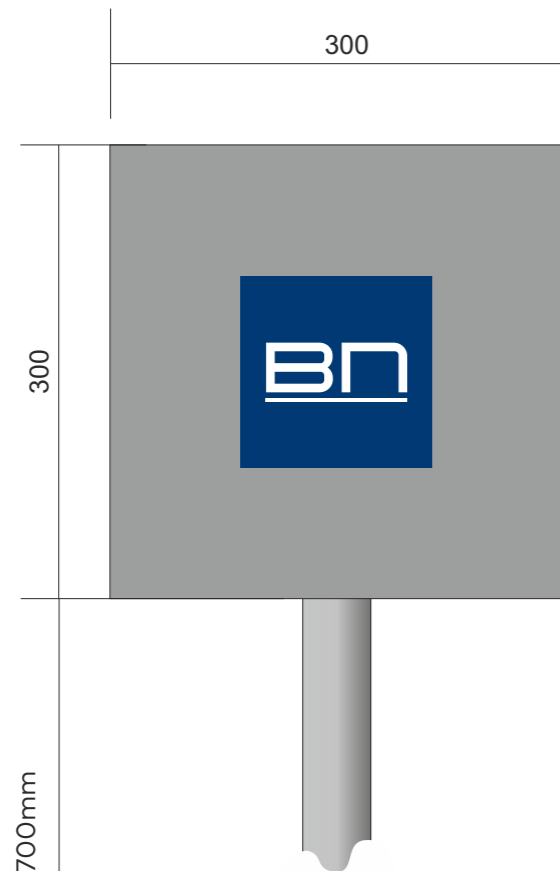

EVEN
600x600

Vægskilt - ARCH & EVEN

	B: 150	B: 225	B: 300	B: 400	B: 450	B: 500	B: 600	B: 750	B: 800	B: 900	B: 1200
H: 100											
H: 200											
H: 225											
H: 270											
H: 300											
H: 400											
H: 450											
H: 500											
H: 600											
H: 750											
H: 900											

P-skilt ARCH

*Standerben standard lakeret mørkmetallic ral 9007

ARCH
300x300 enkeltsidet

ARCH
300x300 dobbeltsidet

P-skilt EVEN

*Standerben standard lakeret mørkmetallic ral 9007

EVEN
300x300 enkeltsidet

EVEN
300x300 dobbeltsidet