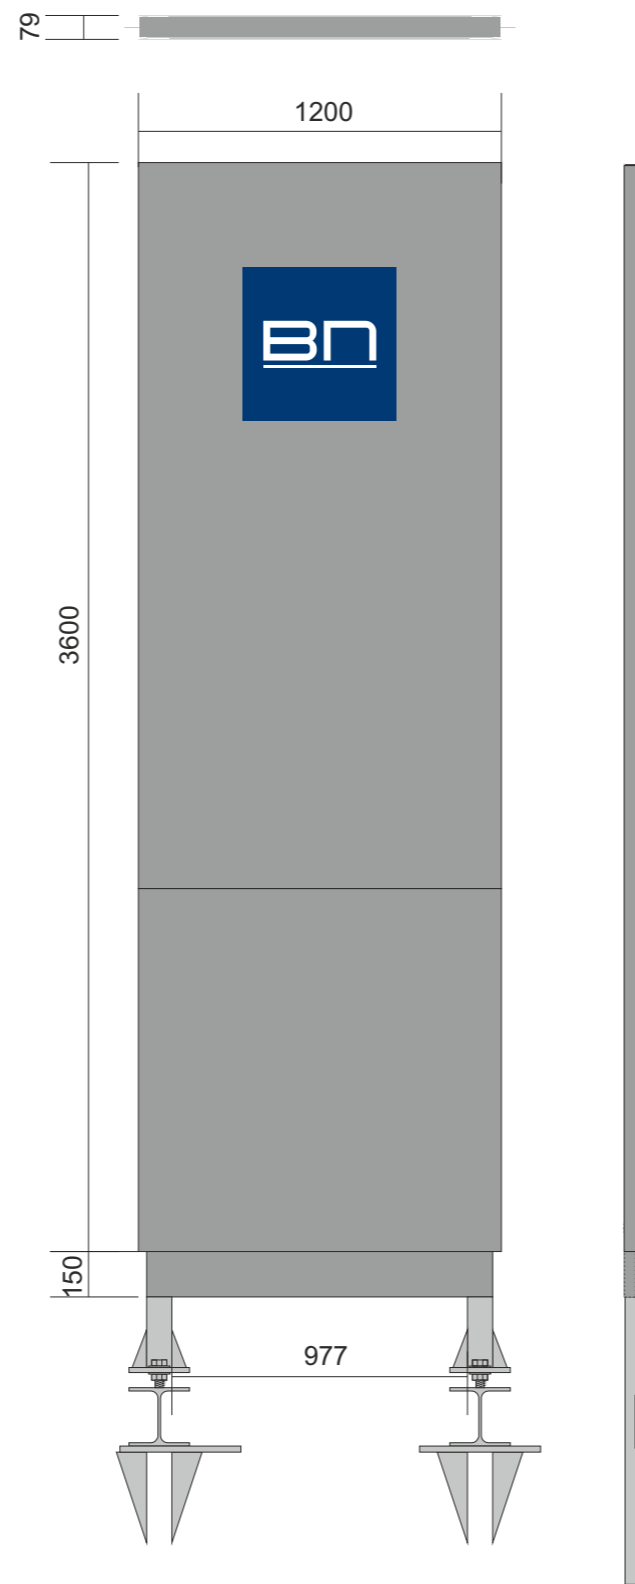

3600x1500mm

3600x1200mm

2400x900mm

1200x600mm

Som kunde har man mulighed for at vælge en anden farve for svøb/kanter og fodspark eller størrelse for en merpris:

- Farveændring på svøb/kanter og fodspark 1500 kr. i tillægspris.
- Størrelse 1500 kr. i tillægspris.

Pyloner - EVEN

* Svøb/kanter og fodspark standard
lakeret mørkmetallic ral 9007

3600x1500mm

3600x1200mm

2400x900mm

1200x600mm

Som kunde har man mulighed for at vælge en anden farve for svøb/kanter og fodspark eller størrelse for en merpris:

B: 1500

EVEN

ARCH

Vægskilt

ARCH
450x450

EVEN
450x450

Vægskilt

ARCH
600x600

EVEN
600x600

Vægskilt - ARCH & EVEN

	B: 150	B: 225	B: 300	B: 400	B: 450	B: 500	B: 600	B: 750	B: 800	B: 900	B: 1200
H: 100											
H: 200											
H: 225											
H: 270											
H: 300											
H: 400											
H: 450											
H: 500											
H: 600											
H: 750											
H: 900											