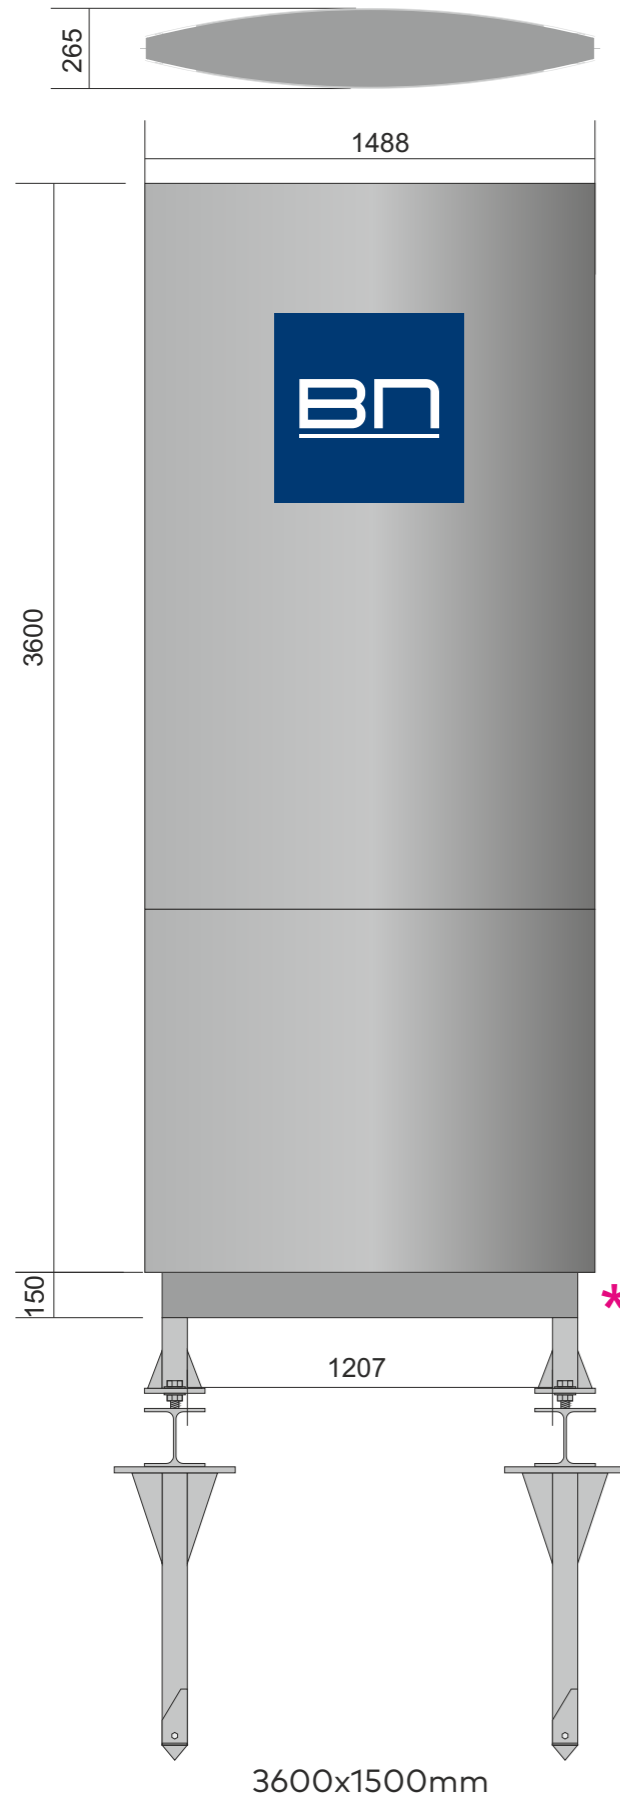

3600x1500mm

3600x1200mm

2400x900mm

1200x600mm

Som kunde har man mulighed for at vælge en anden farve for svøb/kanter og fodspark eller størrelse for en merpris:

- Farveændring på svøb/kanter og fodspark 1500 kr. i tillægspris.
- Størrelse 1500 kr. i tillægspris.

Pyloner - EVEN

* Svøb/kanter og fodspark standard
lakeret mørkmetallic ral 9007

3600x1500mm

3600x1200mm

2400x900mm

1200x600mm

Som kunde har man mulighed for at vælge en anden farve for svøb/kanter og fodspark eller størrelse for en merpris:

B: 1500

EVEN

ARCH

Vægskilt

ARCH
450x450

EVEN
450x450

Vægskilt

ARCH
600x600

EVEN
600x600

Vægskilt - ARCH & EVEN

	B: 150	B: 225	B: 300	B: 400	B: 450	B: 500	B: 600	B: 750	B: 800	B: 900	B: 1200
H: 100											
H: 200											
H: 225											
H: 270											
H: 300											
H: 400											
H: 450											
H: 500											
H: 600											
H: 750											
H: 900											