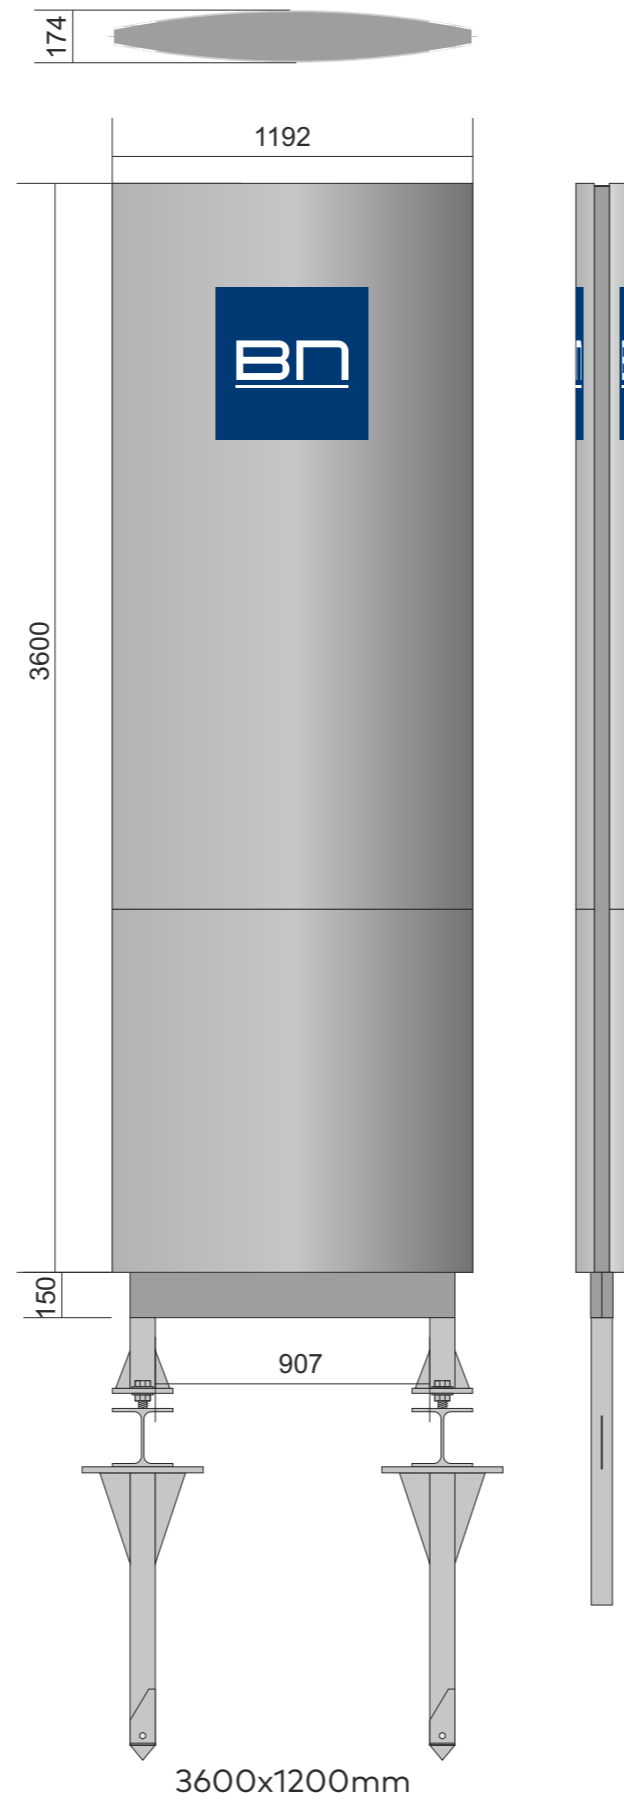

3600x1500mm

3600x1200mm

2400x900mm

1200x600mm

Som kunde har man mulighed for at vælge en anden farve for svøb/kanter og fodspark eller størrelse for en merpris:

- Farveændring på svøb/kanter og fodspark 1500 kr. i tillægspris.
- Størrelse 1500 kr. i tillægspris.

Pyloner - EVEN

* Svøb/kanter og fodspark standard
lakeret mørkmetallic ral 9007

3600x1500mm

3600x1200mm

2400x900mm

1200x600mm

Som kunde har man mulighed for at vælge en anden farve for svøb/kanter og fodspark eller størrelse for en merpris:

B: 1500

EVEN

ARCH

Vægskilt

ARCH
450x450

EVEN
450x450

Vægskilt

ARCH
600x600