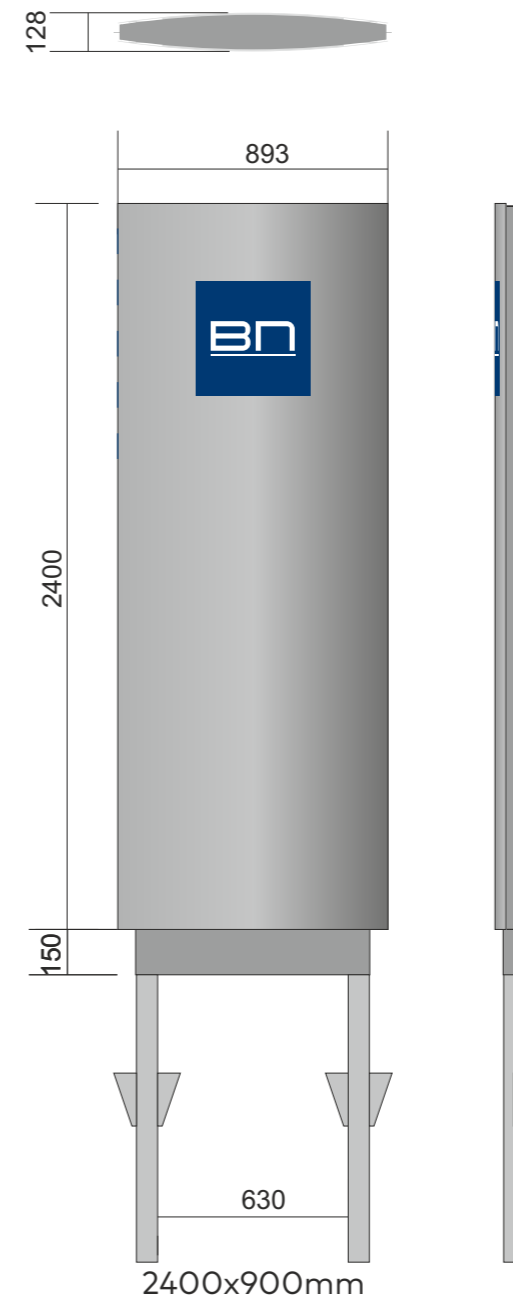

Ønskes specielle mål eller justeringer af de i programmet viste standarder, kan et oplæg og en pris herpå beregnes i samarbejde med BN Skilte.

Pyloner - ARCH

* Svøb/kanter og fodspark standard
lakeret mørkmetallic ral 9007

3600x1500mm

3600x1200mm

2400x900mm

1200x600mm

Som kunde har man mulighed for at vælge en anden farve for svøb/kanter og fodspark eller størrelse for en merpris:

- Farveændring på svøb/kanter og fodspark 1500 kr. i tillægspris.
- Størrelse 1500 kr. i tillægspris.

Pyloner - EVEN

* Svøb/kanter og fodspark standard
lakeret mørkmetallic ral 9007

3600x1500mm

3600x1200mm

2400x900mm

1200x600mm

Som kunde har man mulighed for at vælge en anden farve for svøb/kanter og fodspark eller størrelse for en merpris:

B: 1500

EVEN

ARCH

Vægskilt

ARCH
450x450

EVEN
450x450

Vægskilt

ARCH
600x600