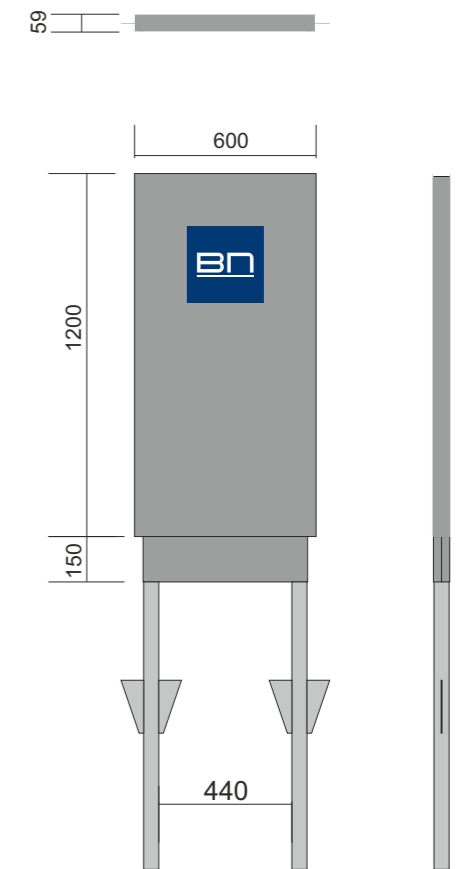

3600x1500mm

3600x1200mm

2400x900mm

1200x600mm

Som kunde har man mulighed for at vælge en anden farve for svøb/kanter og fodspark eller størrelse for en merpris:

- Farveændring på svøb/kanter og fodspark 1500 kr. i tillægspris.
- Størrelse 1500 kr. i tillægspris.

Pyloner - EVEN

* Svøb/kanter og fodspark standard
lakeret mørkmetallic ral 9007

3600x1500mm

3600x1200mm

2400x900mm

1200x600mm

Som kunde har man mulighed for at vælge en anden farve for svøb/kanter og fodspark eller størrelse for en merpris:

B: 1500

EVEN

ARCH

Vægskilt

ARCH
450x450

EVEN
450x450

Vægskilt

ARCH
600x600

EVEN
600x600

Vægskilt - ARCH & EVEN

	B: 150	B: 225	B: 300	B: 400	B: 450	B: 500	B: 600	B: 750	B: 800	B: 900	B: 1200
H: 100											
H: 200											
H: 225											
H: 270											
H: 300											
H: 400											
H: 450											
H: 500											
H: 600											
H: 750											
H: 900											