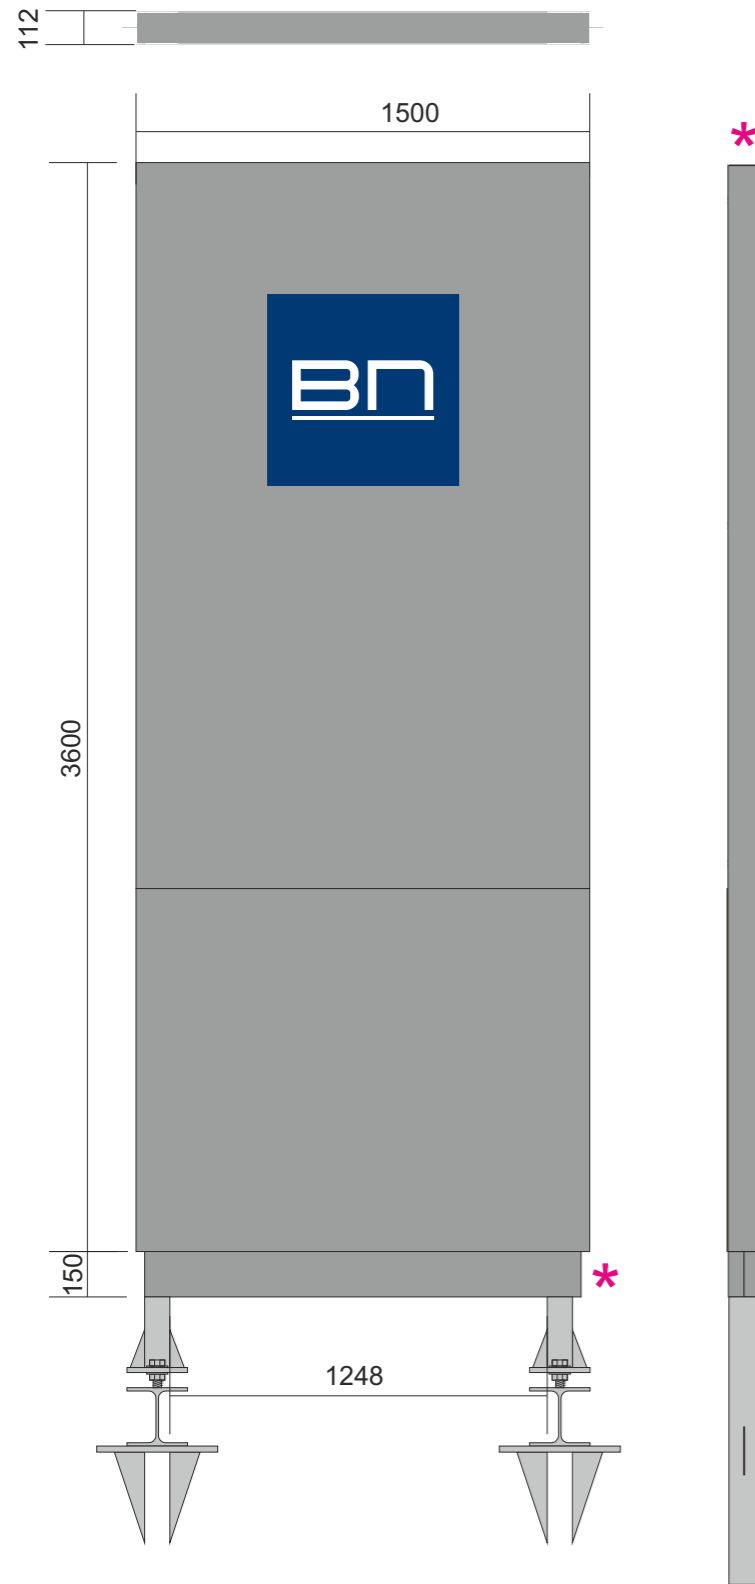

3600x1500mm

3600x1200mm

2400x900mm

1200x600mm

Som kunde har man mulighed for at vælge en anden farve for svøb/kanter og fodspark eller størrelse for en merpris:

- Farveændring på svøb/kanter og fodspark 1500 kr. i tillægspris.
- Størrelse 1500 kr. i tillægspris.

Pyloner - EVEN

* Svøb/kanter og fodspark standard
lakeret mørkmetallic ral 9007

3600x1500mm

3600x1200mm

2400x900mm

1200x600mm

Som kunde har man mulighed for at vælge en anden farve for svøb/kanter og fodspark eller størrelse for en merpris:

B: 1500

EVEN

ARCH

Vægskilt

ARCH
450x450

EVEN
450x450

Vægskilt

ARCH
600x600

EVEN
600x600

Vægskilt - ARCH & EVEN

	B: 150	B: 225	B: 300	B: 400	B: 450	B: 500	B: 600	B: 750	B: 800	B: 900	B: 1200
H: 100											
H: 200											
H: 225											
H: 270											
H: 300											
H: 400											
H: 450											
H: 500											
H: 600											
H: 750											
H: 900											