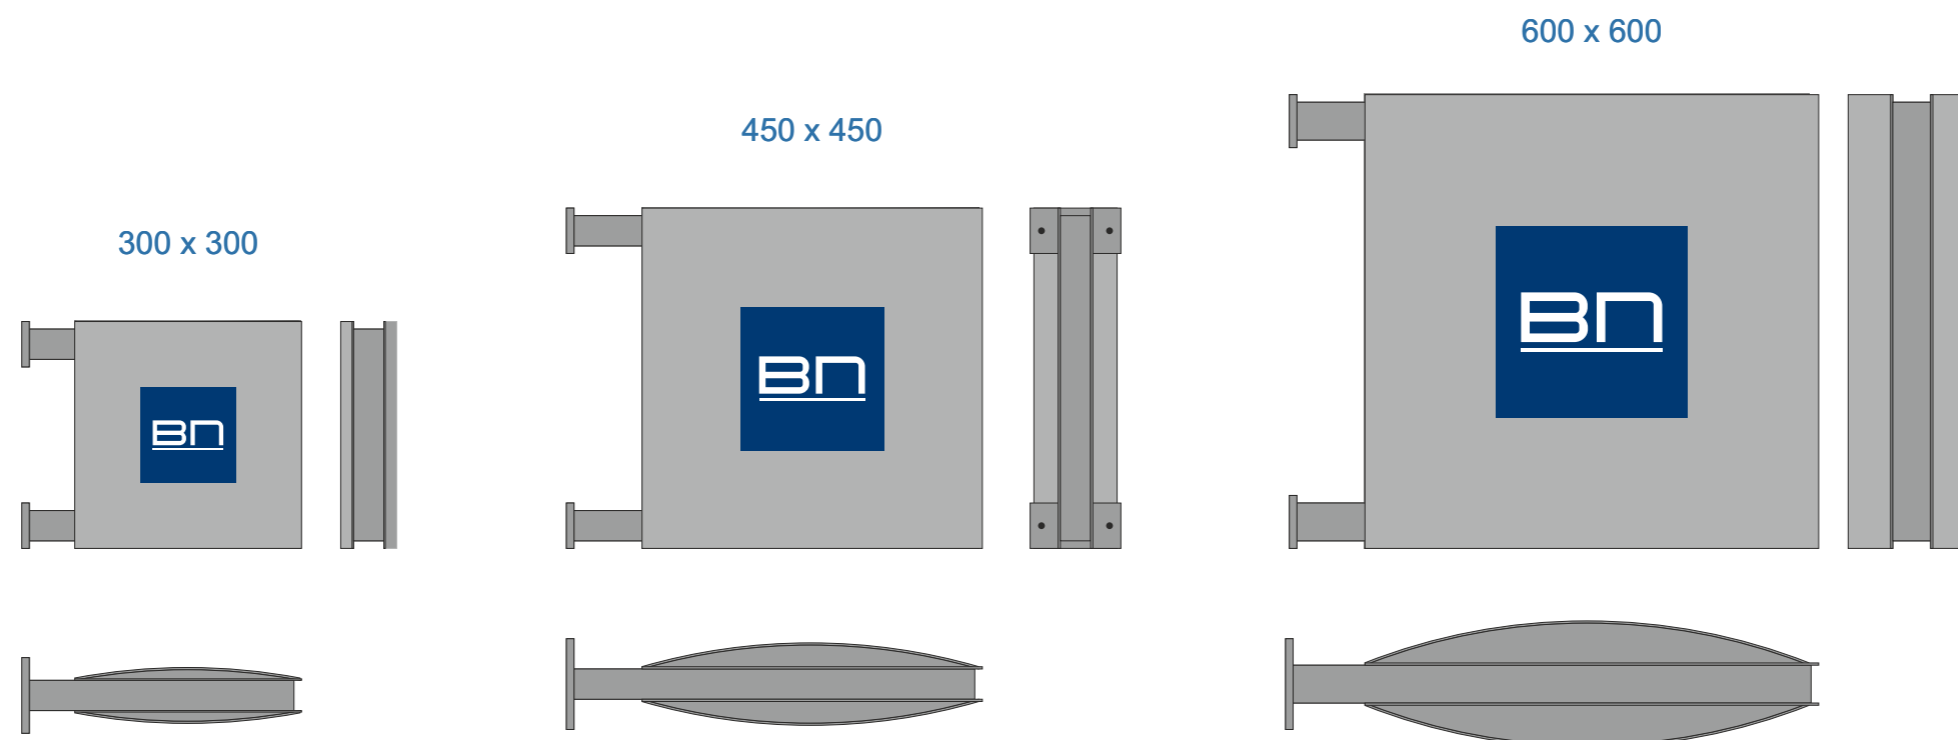

Udhængskilte ARCH