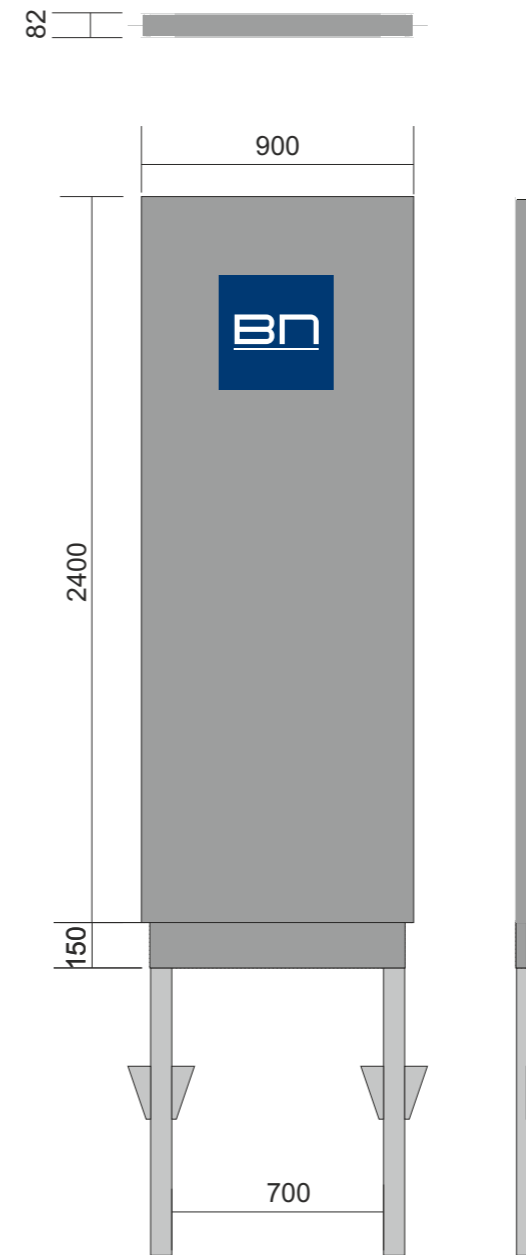

3600x1500mm

3600x1200mm

2400x900mm

1200x600mm

Som kunde har man mulighed for at vælge en anden farve for svøb/kanter og fodspark eller størrelse for en merpris:

- Farveændring på svøb/kanter og fodspark 1500 kr. i tillægspris.
- Størrelse 1500 kr. i tillægspris.

Pyloner - EVEN

* Svøb/kanter og fodspark standard
lakeret mørkmetallic ral 9007

3600x1500mm

3600x1200mm

2400x900mm

1200x600mm

Som kunde har man mulighed for at vælge en anden farve for svøb/kanter og fodspark eller størrelse for en merpris:

B: 1500

EVEN

ARCH

Vægskilt

ARCH
450x450

EVEN
450x450

Vægskilt

ARCH
600x600

EVEN
600x600

Vægskilt - ARCH & EVEN

	B: 150	B: 225	B: 300	B: 400	B: 450	B: 500	B: 600	B: 750	B: 800	B: 900	B: 1200
H: 100											
H: 200											
H: 225											
H: 270											
H: 300											
H: 400											
H: 450											
H: 500											
H: 600											
H: 750											
H: 900											