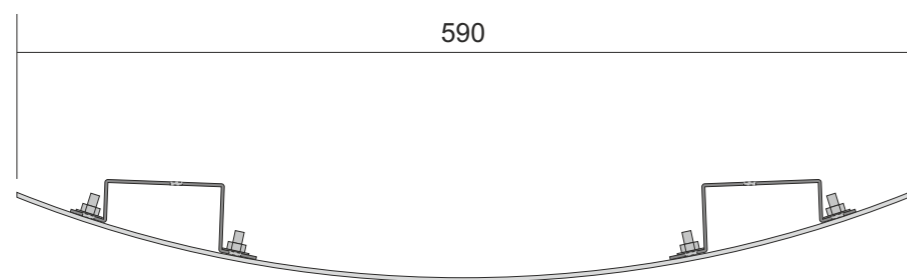

3600x1500mm

3600x1200mm

2400x900mm

1200x600mm

Som kunde har man mulighed for at vælge en anden farve for svøb/kanter og fodspark eller størrelse for en merpris:

- Farveændring på svøb/kanter og fodspark 1500 kr. i tillægspris.
- Størrelse 1500 kr. i tillægspris.

B: 1500

EVEN

ARCH

Vægskilt

ARCH
450x450

EVEN
450x450

Vægskilt

ARCH
600x600

EVEN
600x600

Vægskilt - ARCH & EVEN

	B: 150	B: 225	B: 300	B: 400	B: 450	B: 500	B: 600	B: 750	B: 800	B: 900	B: 1200
H: 100											
H: 200											
H: 225											
H: 270											
H: 300											
H: 400											
H: 450											
H: 500											
H: 600											
H: 750											
H: 900											