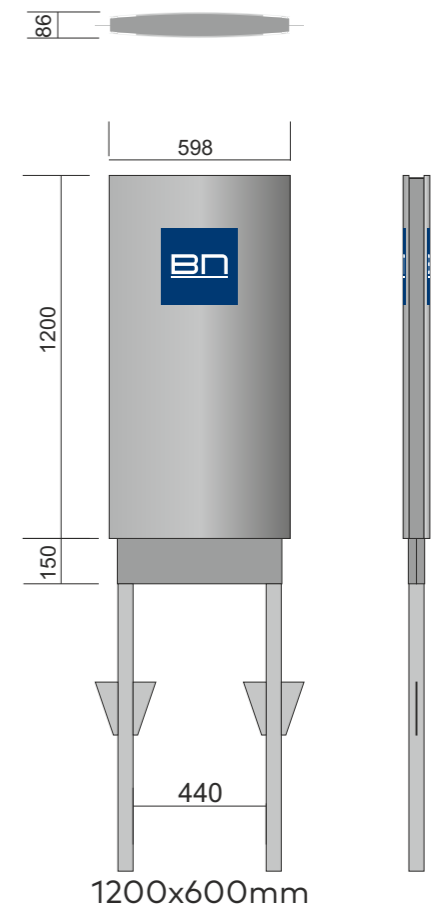

Ønskes specielle mål eller justeringer af de i programmet viste standarder, kan et oplæg og en pris herpå beregnes i samarbejde med BN Skilte.

Pyloner - ARCH

* Svøb/kanter og fodspark standard
lakeret mørkmetallic ral 9007

3600x1500mm

3600x1200mm

2400x900mm

1200x600mm

Som kunde har man mulighed for at vælge en anden farve for svøb/kanter og fodspark eller størrelse for en merpris:

- Farveændring på svøb/kanter og fodspark 1500 kr. i tillægspris.
- Størrelse 1500 kr. i tillægspris.

Pyloner - EVEN

* Svøb/kanter og fodspark standard
lakeret mørkmetallic ral 9007

3600x1500mm

3600x1200mm

2400x900mm

1200x600mm

Som kunde har man mulighed for at vælge en anden farve for svøb/kanter og fodspark eller størrelse for en merpris:

B: 1500

EVEN

ARCH

Vægskilt

ARCH
450x450

EVEN
450x450

Vægskilt

ARCH
600x600